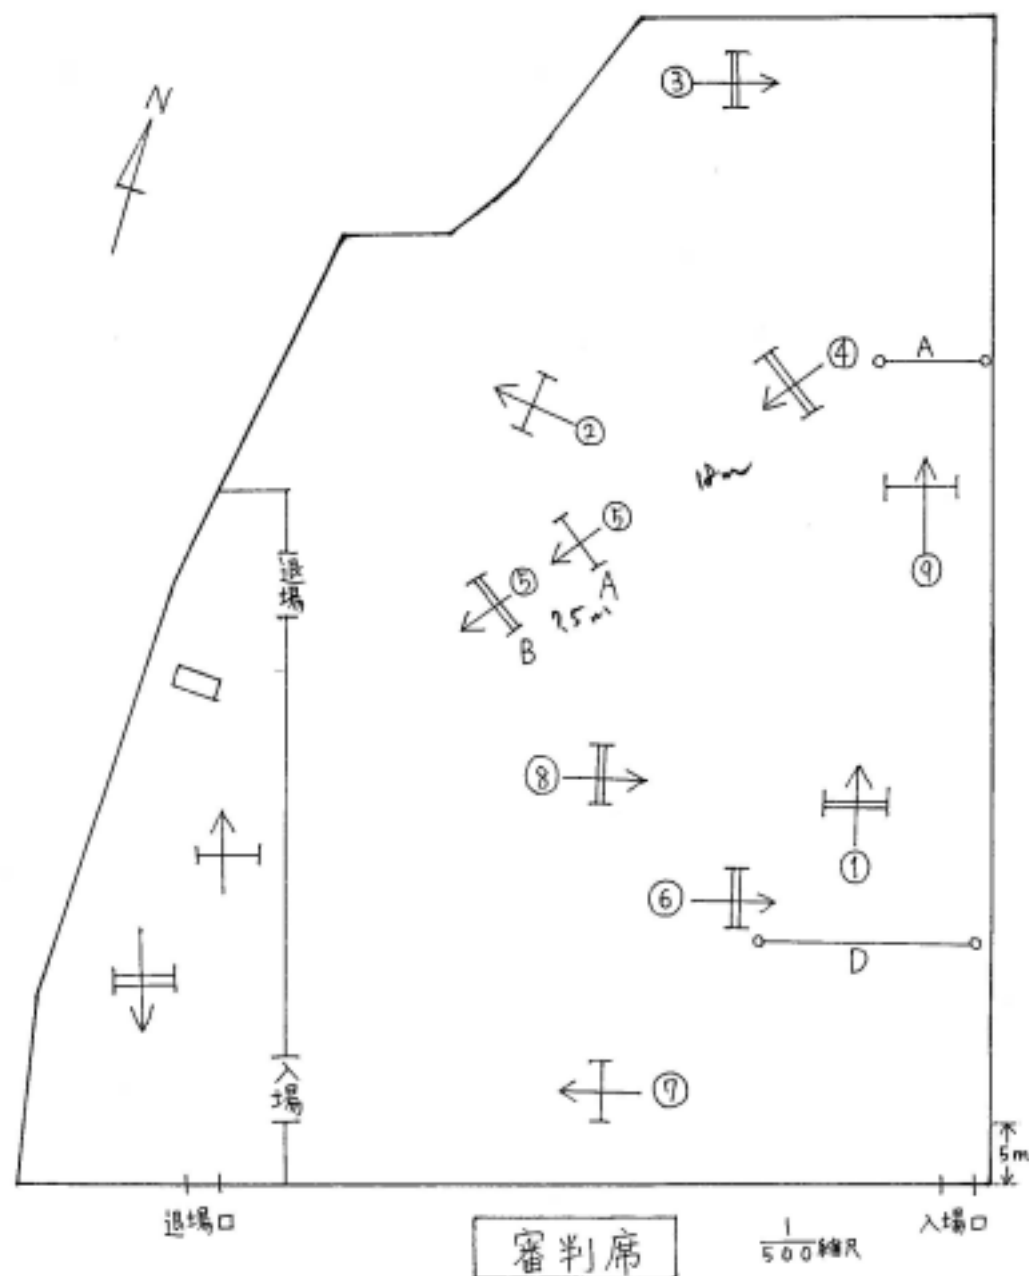

第33回 関西学生馬術選手権大会

第31回 関西学生馬術女子選手権大会

1995年5月4日~5日

於: 京都産業大学総合グラウンド内馬場

全長	400 M
分速	350 M
規定タイム	69 秒
制限タイム	138 秒

No	障害の種類	女子準決勝		女子決勝		男子準決勝		男子決勝	
		H	W	H	W	H	W	H	W
1	二段	60 70	80	70 80	90	70 80	90	80 90	100
2	垂直 (ビラビラ)	80		80		80		90	
3	オクサー	80 80	100	85 90	100	85 90	100	95 100	110
4	オクサー (ドラ)	80 80	100	90 90	105	90 90	105	100 100	115
5 A	垂直	80		90		90		100	
5 B	オクサー	80 80	100	95 100	110	95 100	110	100 100	120
6	オクサー	85 90	100	95 100	110	95 100	110	105 105	120
7	垂直 (石垣)	90		100		100		110	
8	オクサー (衝立)	85 90	100	95 100	110	95 110	110	105 110	120
9	垂直 (レンガ)	90		100		100		110	

コースデザイナー  
山脇 洋