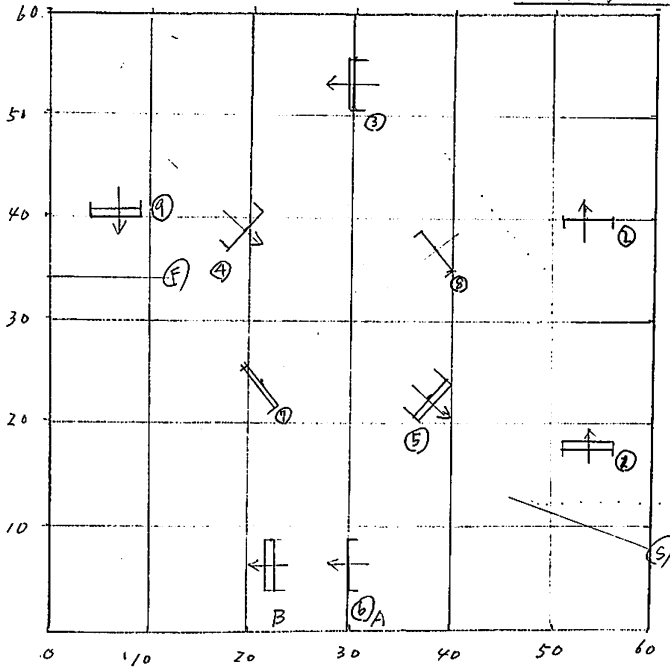

場所: 大阪乗馬協会馬場

大会名: 第3回関西学生選手権 スパイクボール

競技名: スパイクボール 2人対2人 連続攻撃競技 A

種別表: FEI 規則 2009 版, JEF 競技規則 2011 版

238 第 2.1

競技場長さ 30.8 m, 高さ 3.50 m

種別時間 53 秒, 制限時間 106 秒

規則: 3人対3人

コ-スデザイター: 新垣恒則

日時: 2009 年 3 月 20 日 (金)

場所: 大阪東協会 馬場

20.

	種類	高さ	幅
1	ネット	80x85	80
2	ネット	85	
3	ネット	85x85	80
4	ネット	90	
5	ネット	90x90	90
6A	ネット	90	
B	ネット	90x90	90
7	ネット	100x100	100
8	ネット	100	
9	ネット	100x100	100