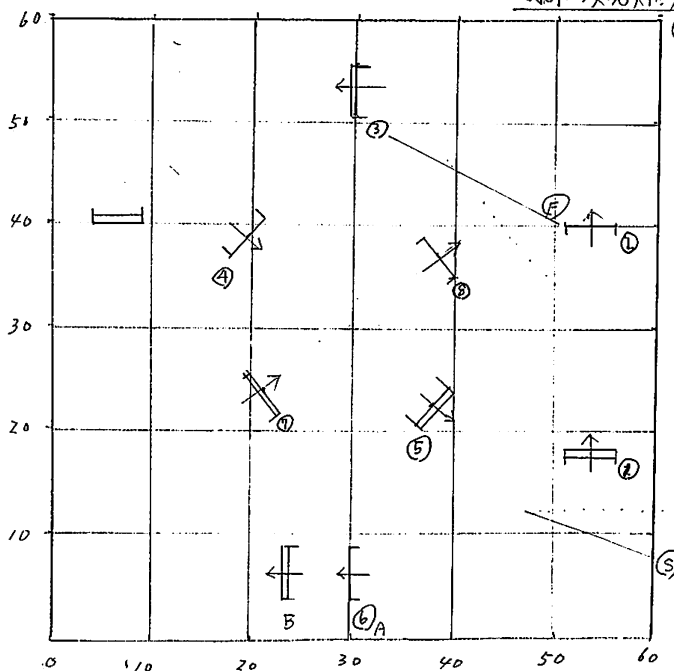

JUDGE

	種類	高さ	幅
1	オケ-	45x50	50
2	重直	50	
3	オケ-	55x60	60
4	重直	55	
5	オケ-	60x60	60
6	重直	60	
7	オケ-	60x60	70
8	重直	60	

大会名: 第3回関西学生馬術スプリントライ

競技名: オ-競技 L75xス障害取組競技C

基準表: FEI 規格第22版, JEF 22版規格第20版

238条2.1

総路長 227m, 速度 350m/分

規程時間 39秒, 制限時間 78秒

特例: 3交互種, 早着減点-0.5点/秒

(制限時間-5秒)

JUDGE

	種類	高さ	幅
1	オケ-	65x70	70
2	重直	70	
3	オケ-	70x70	70
4	重直	70	
5	オケ-	75x80	80
6A	重直	75	
B	オケ-	75x75	80
7	オケ-	80x80	80
8	重直	80	

コースデザイナー: 新垣恒則

日時: 2009年3月20日(金)