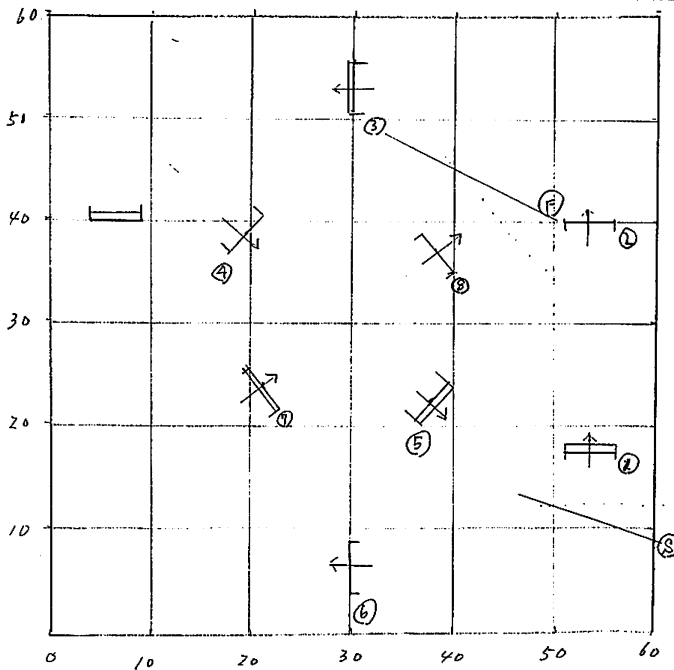

大会名: 第3回関西学生馬術スプリントライ

競技名: オ-競技 1-ビス障害取組競技

基準表: FEI 規格第22版, JEF 22版規格第20版

238条2.1

総路長 227m, 速度 325m/分

規程時間 42秒, 制限時間 84秒

特例: 3交互種, 早着減点-0.5点/秒

(制限時間-5秒)

JUDGE

	種類	高さ	幅
1	オケ-	45x50	50
2	重直	50	
3	オケ-	55x60	60
4	重直	55	
5	オケ-	60x60	60
6	重直	60	
7	オケ-	60x60	70
8	重直	60	

大会名: 第3回関西学生馬術スプリントライ

競技名: オ-競技 L75xス障害取組競技C

基準表: FEI 規格第22版, JEF 22版規格第20版

238条2.1

総路長 227m, 速度 350m/分